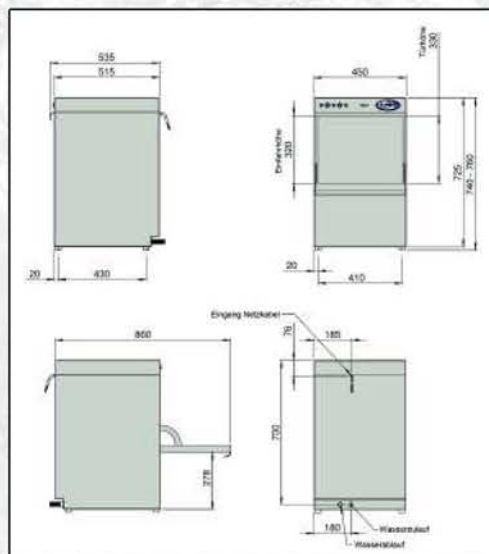

Technické parametre	MP 20
teoretický výkon (koše/hod.)	30
šírka (mm)	410
hĺbka (mm)	512
výška (mm)	640 - 660
zásuvná výška (mm)	275
rozmer koša (mm)	350 x 350
spotreba opl. vody/ umývací cyklus (l)	2,75
dĺžka programu (min)	2
príkion (kW)	2,92
teplota nádrže(°C)	55
teplota boileru (°C)	70
objem nádrže (l)	5,5
napätie (V)	230

Technické parametre	MP 20
teoretický výkon (koše/hod)	30
šírka (mm)	450
hĺbka (mm)	515
výška (mm)	740 - 760
zásuvná výška (mm)	320
rozmer koša (mm)	400 x 400
spotreba opl. vody/umývací cyklus (l)	2,75
dĺžka programu (min)	2
príkon(kW)	2,92
teplota nádrže(°C)	55
teplota boileru (°C)	70
objem nádrže (l)	10
napätie (V)	230