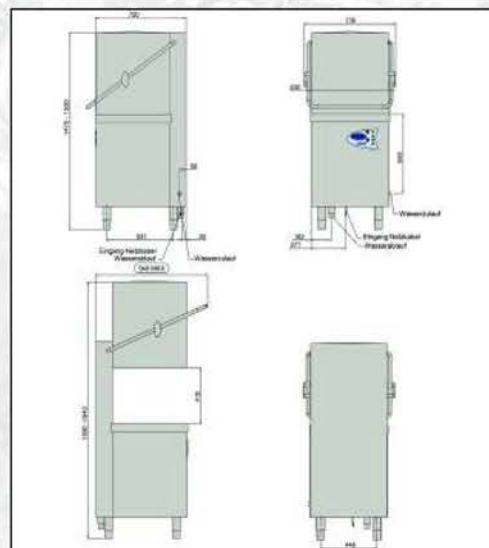

- ✓ Automatické spúšťanie po uzavretí krytu
- ✓ dva umývacie programy
- ✓ možnosť použiť v priamom aj rohovom prevedení

Priechodná umývačka riady FORCHEM MP 85 umýva riady a príbory rýchlo, účinne a efektívne. Pre rôzne stupne znečistenia ponúka dva umývacie programy s dĺžkou trvania 1,5 a 3 minúty. Tým možno doceliť výborných výsledkov aj u odolného znečistenia. Umývací program sa spúšťa automaticky zatvorením krytu. Vďaka veľkorysej zásuvnej výške 410 mm môžu byť v umývačke FORCHEM MP 85 umyté gastro nádoby a kuchynský riad. Umývačku je možné (a to aj v rohovom prevedení) zabudovať k stolom a tým zaistiť vyšší umývací výkon a súčasne vyhovujúce pracovné podmienky.