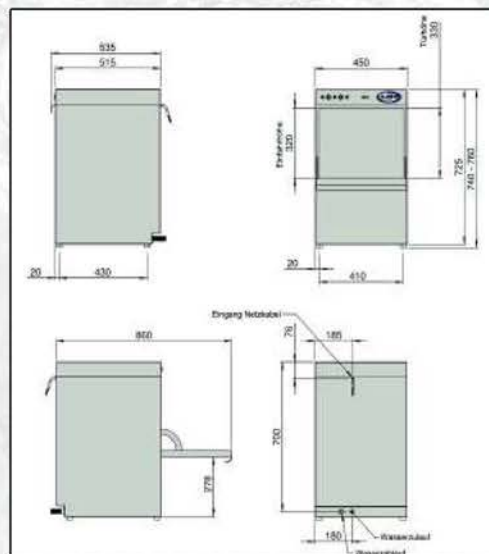

Technické parametre	MP 20
teoretický výkon (koše/hod)	30
šírka (mm)	450
hĺbka (mm)	515
výška (mm)	740 - 760
zásuvná výška (mm)	320
rozmer koša (mm)	400 x 400
spotreba opl. vody/umývací cyklus (l)	2,75
dĺžka programu (min)	2
príkon(kW)	2,92
teplota nádrže(°C)	55
teplota boileru (°C)	70
objem nádrže (l)	10
napätie (V)	230

technické parametre	MP 40
teoretický výkon (koše/hod)	20
šírka (mm)	450
hĺbka (mm)	515
výška (mm)	740 - 760
zásuvná výška (mm)	320
rozmer koša (mm)	400 x 400
spotreba opl. vody/umývací cyklus (l)	2,75
dĺžka programu (min)	3
príkion (kW)	2,92
teplota nádrže(°C)	55
teplota boileru (°C)	80
objem nádrže (l)	10
napätie (V)	230