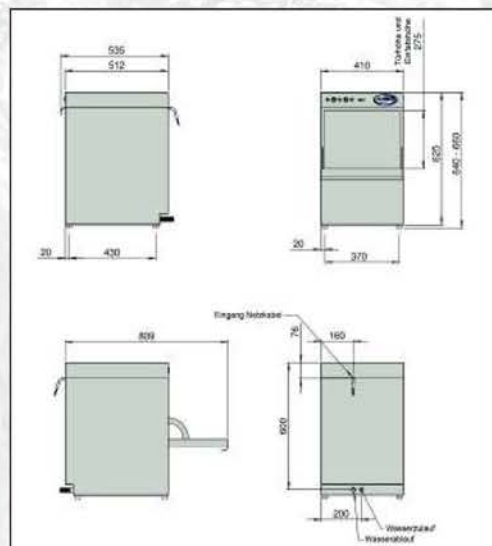

Technické parametre	MP 20
teoretický výkon (koše/hod.)	30
šírka (mm)	410
hĺbka (mm)	512
výška (mm)	640 - 660
zásuvná výška (mm)	275
rozmer koša (mm)	350 x 350
spotreba opl. vody/ umývací cyklus (l)	2,75
dĺžka programu (min)	2
príkion (kW)	2,92
teplota nádrže(°C)	55
teplota boileru (°C)	70
objem nádrže (l)	5,5
napätie (V)	230

Technické parametre	MP 20
teoretický výkon (koše/hod)	30
šírka (mm)	450
hĺbka (mm)	515
výška (mm)	740 - 760
zásuvná výška (mm)	320
rozmer koša (mm)	400 x 400
spotreba opl. vody/umývací cyklus (l)	2,75
dĺžka programu (min)	2
príkon(kW)	2,92
teplota nádrže(°C)	55
teplota boileru (°C)	70
objem nádrže (l)	10
napätie (V)	230