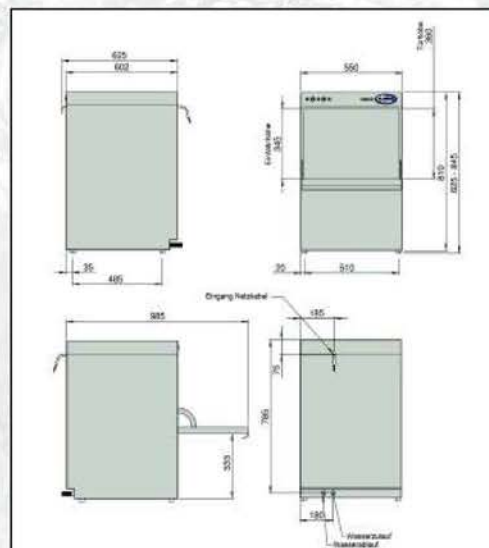

technické parametre	MP 40
teoretický výkon (koše/hod)	20
šírka (mm)	450
hĺbka (mm)	515
výška (mm)	740 - 760
zásuvná výška (mm)	320
rozmer koša (mm)	400 x 400
spotreba opl. vody/umývací cyklus (l)	2,75
dĺžka programu (min)	3
príkion (kW)	2,92
teplota nádrže(°C)	55
teplota boileru (°C)	80
objem nádrže (l)	10
napätie (V)	230

Technické parametre	MP 70
teoretický výkon (koše/hod)	20
šírka (mm)	550
hĺbka (mm)	602
výška (mm)	825 - 845
zásuvná výška (mm)	345
rozměr koša (mm)	500 x 500
spotreba opl. vody/umývací cyklus (l)	2,75
dĺžka programu (min)	3
príkion (kW)	3,44 / 6,84
teplota nádrže (°C)	55
teplota boileru (°C)	80
objem nádrže (l)	18
napätie (V)	230 / 400