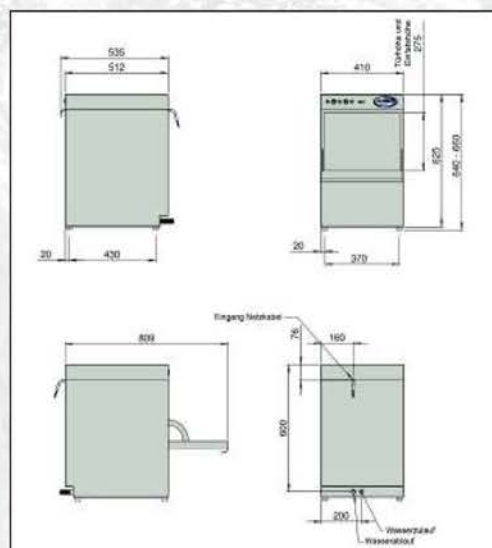

- ✓ spodný umývací systém
- ✓ vrchný a spodný oplachový systém
- ✓ veľkorysá zásuvná výška
- ✓ veľmi malá umývacia nádrž

Robustná a kompaktná umývačka pohárov FORCHEM MP 10 do stiesnených priestorov. Táto umývačka sa vyznačuje robustnou konštrukciou v kombinácii s veľmi jednoduchým a bezpečným ovládaním. Umývací systém v kombinácii s dvojitou filtráciou zaručuje za dve minúty účinný a pre sklo šetrný umývací proces s dobrými výsledkami. Sériovo vstavané dávkovače zaisťujú po celú dobu optimálne dávkovanie umývacieho a oplachového prostriedku - záruku optimálneho umývacieho výsledku a zníženie prevádzkových nákladov. Dvojplášťové, stabilné dvere šetria energiu a znižujú hlučnosť. Ovládací panel a prvky z robustnej nerezovej ocele sú schopné vyhovieť každodennej prevádzke. Pre pohodlné čistenie umývačky je možné vyňať vodiace lišty umývacích košov a dvojitý filtračný systém, umývacie a oplachové ramená sa dajú jednoducho sňať a bez použitia náradia.

Technické parametre	MP 20
teoretický výkon (koše/hod.)	30
šírka (mm)	410
hĺbka (mm)	512
výška (mm)	640 - 660
zásuvná výška (mm)	275
rozmer koša (mm)	350 x 350
spotreba opl. vody/ umývací cyklus (l)	2,75
dĺžka programu (min)	2
príkion (kW)	2,92
teplota nádrže(°C)	55
teplota boileru (°C)	70
objem nádrže (l)	5,5
napätie (V)	230